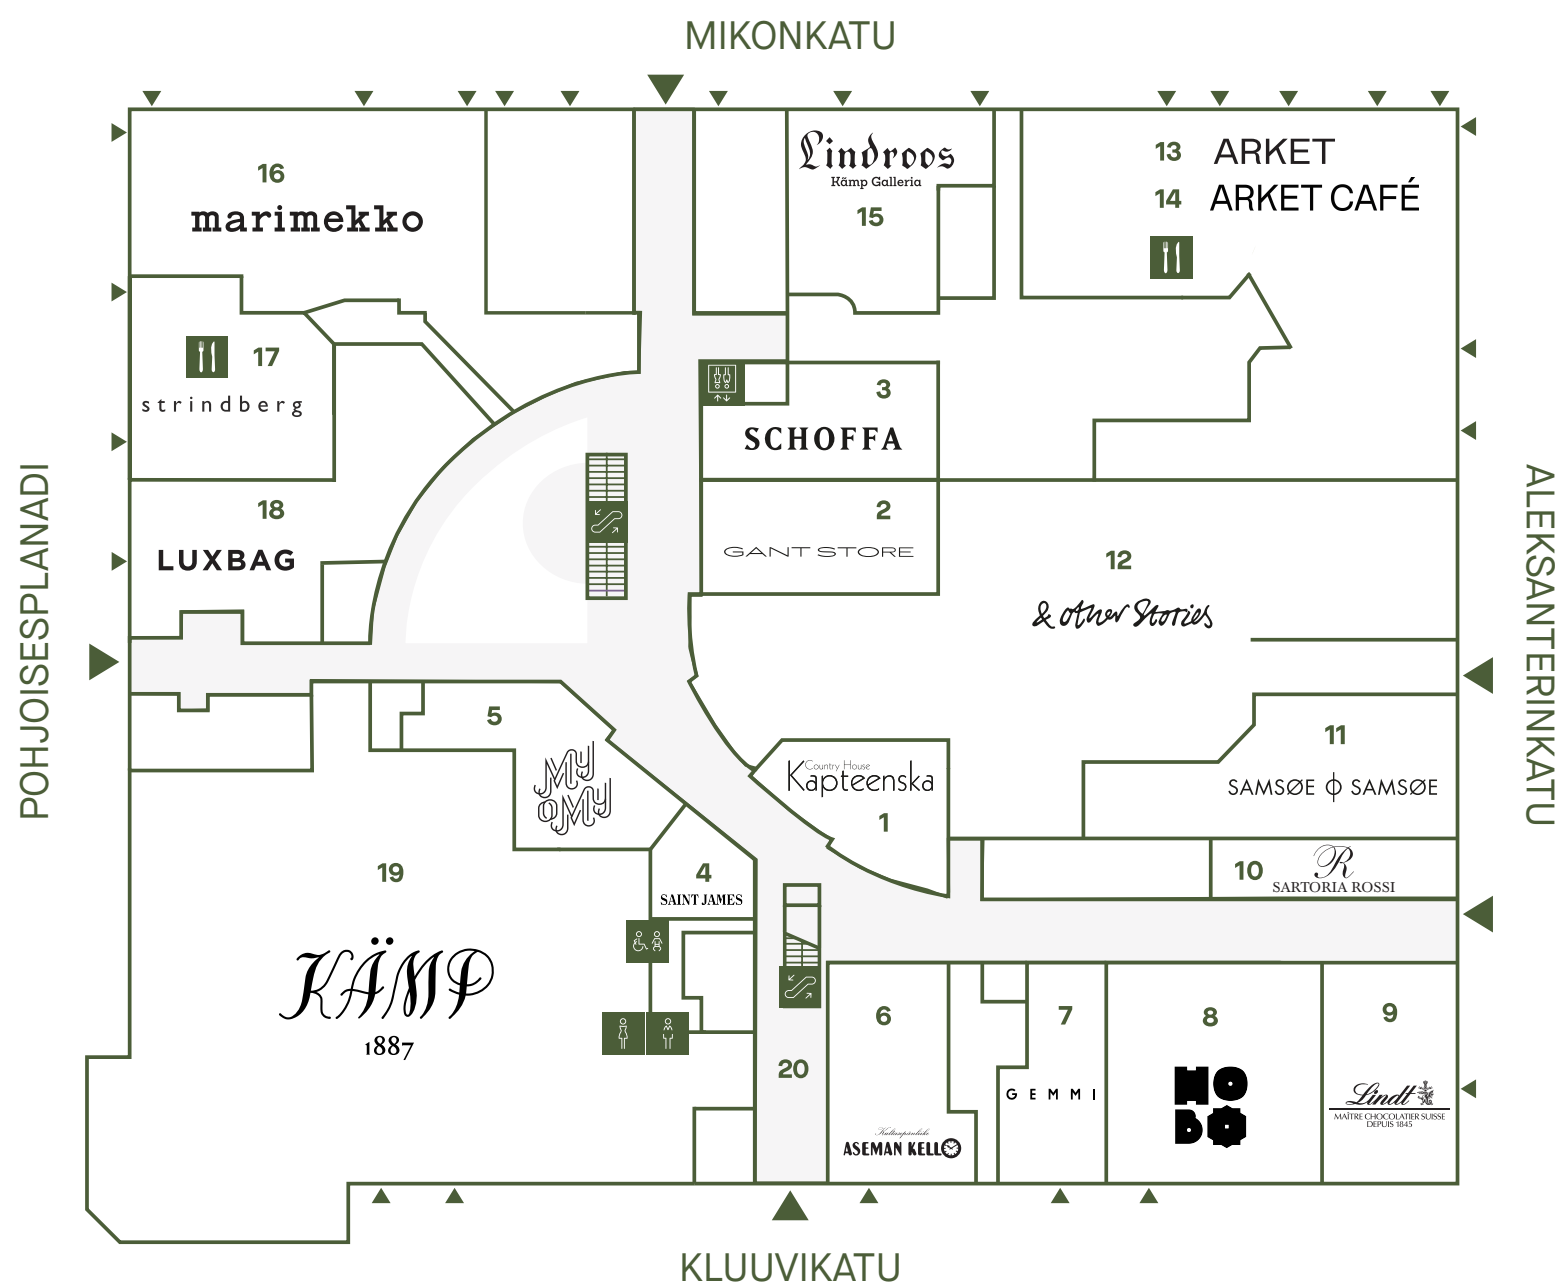

KÄMP

GALLERIA

1

- 1 KAPTEENSKA
- 2 GANT STORE
- 3 SCHOFFA
- 4 SAINT JAMES
- 5 MY O MY
- 6 ASEMAN KELLO
- 7 GEMMI
- 8 HOBO HOTEL
- 9 LINDT
- 10 SARTORIA ROSSI
- 11 SAMSØE & SAMSØE
- 12 & OTHER STORIES
- 13 ARKET
- 14 ARKET CAFÉ
- 15 LINDROOS
- 16 MARIMEKKO
- 17 STRINDBERG
- 18 LUXBAG
- 19 HOTEL KÄMP
- 20 OTTO. -cash ATM

2

- 21 HAIKU
- 22 MARI'S TREEHOUSE
- 23 KLAUS HAAPANIEMI & CO.
- 24 MY O MY HOME