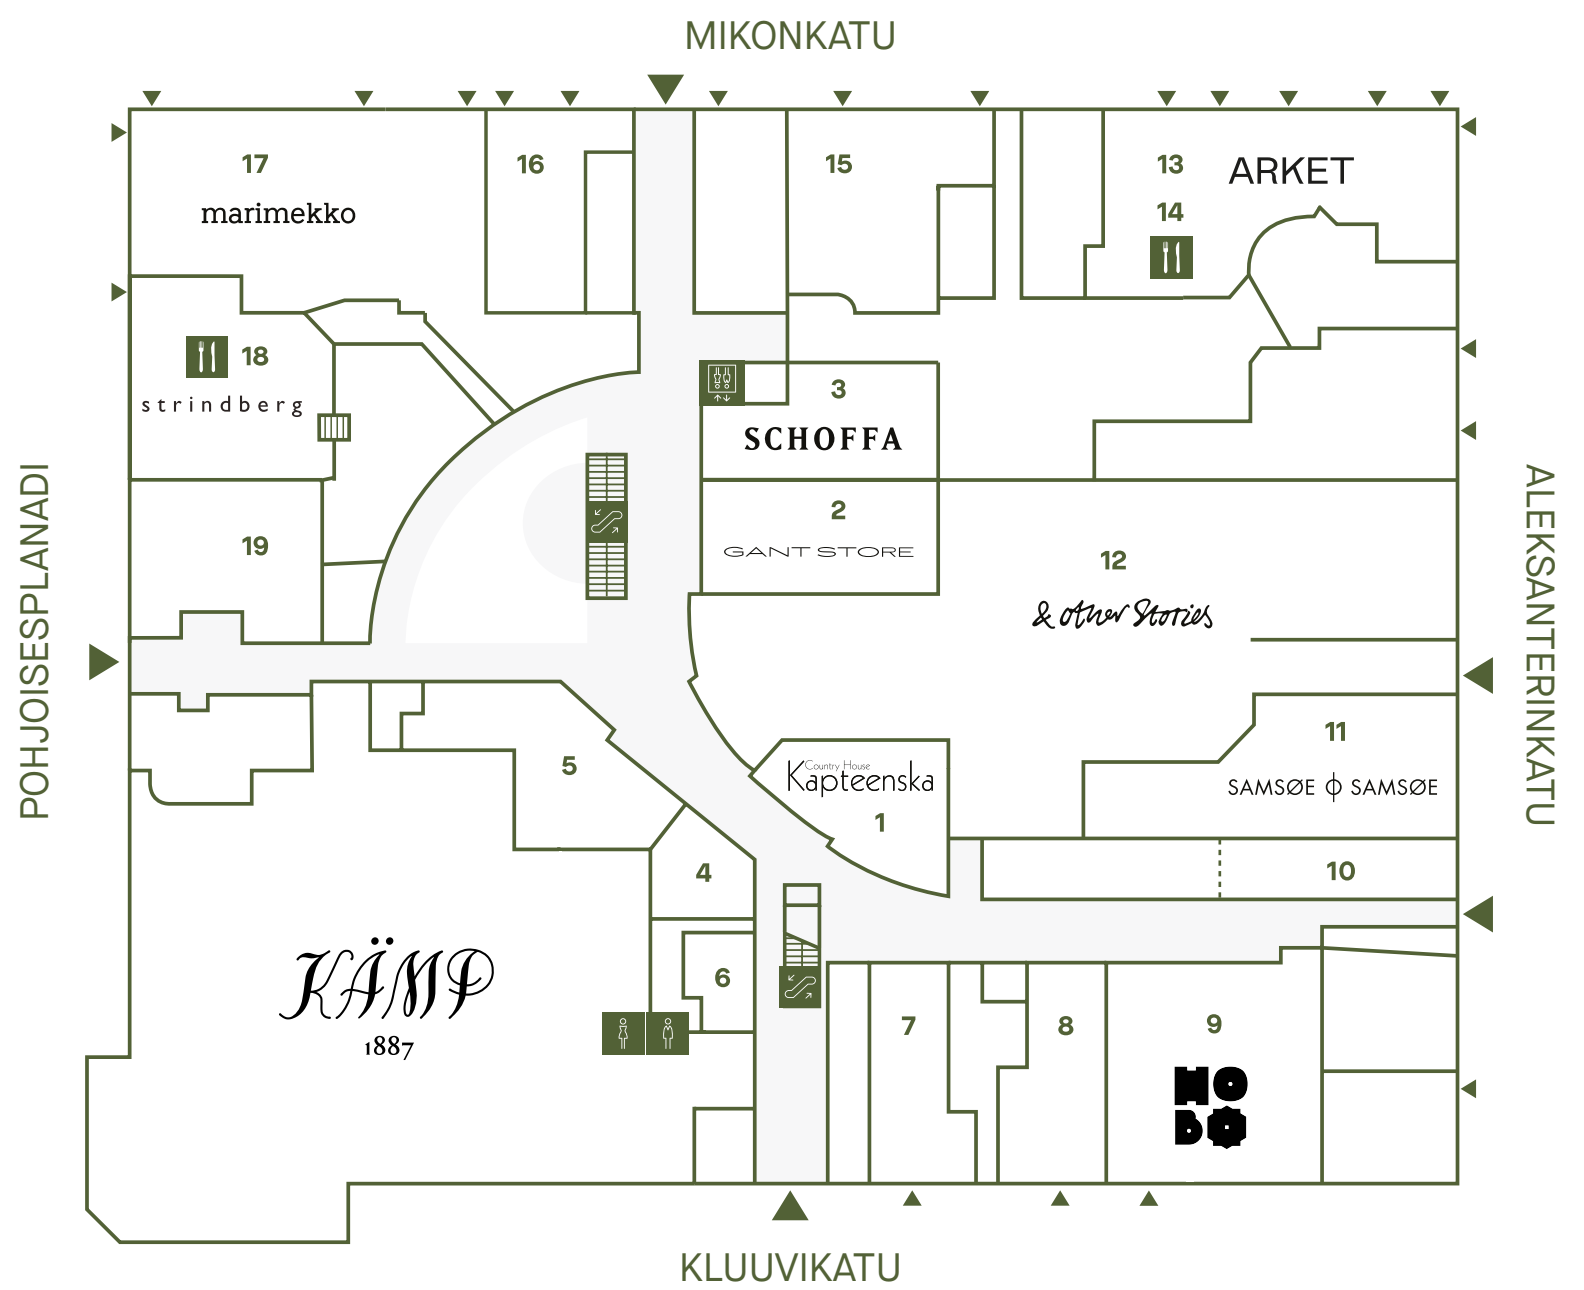

KÄMP

GALLERIA

1

- 1 KAPTEENSKA
- 2 GANT STORE
- 3 SCHOFFA
- 4 SAINT JAMES
- 5 MY O MY
- 6 SALON JONY
- 7 ASEMAN KELLO
- 8 GEMMI
- 9 HOBO HOTEL
- 10 SARTORIA ROSSI
- 11 SAMSØE & SAMSØE
- 12 & OTHER STORIES
- 13 ARKET
- 14 ARKET CAFÉ 
- 15 LINDROOS
- 16 BILLEBEINO
- 17 MARIMEKKO
- 18 STRINDBERG 
- 19 LUXBAG

2

- 20 HAIKU 
- 21 MARI'S TREEHOUSE 
- 22 KLAUS HAAPANIEMI & CO
- 23 MY O MY HOME