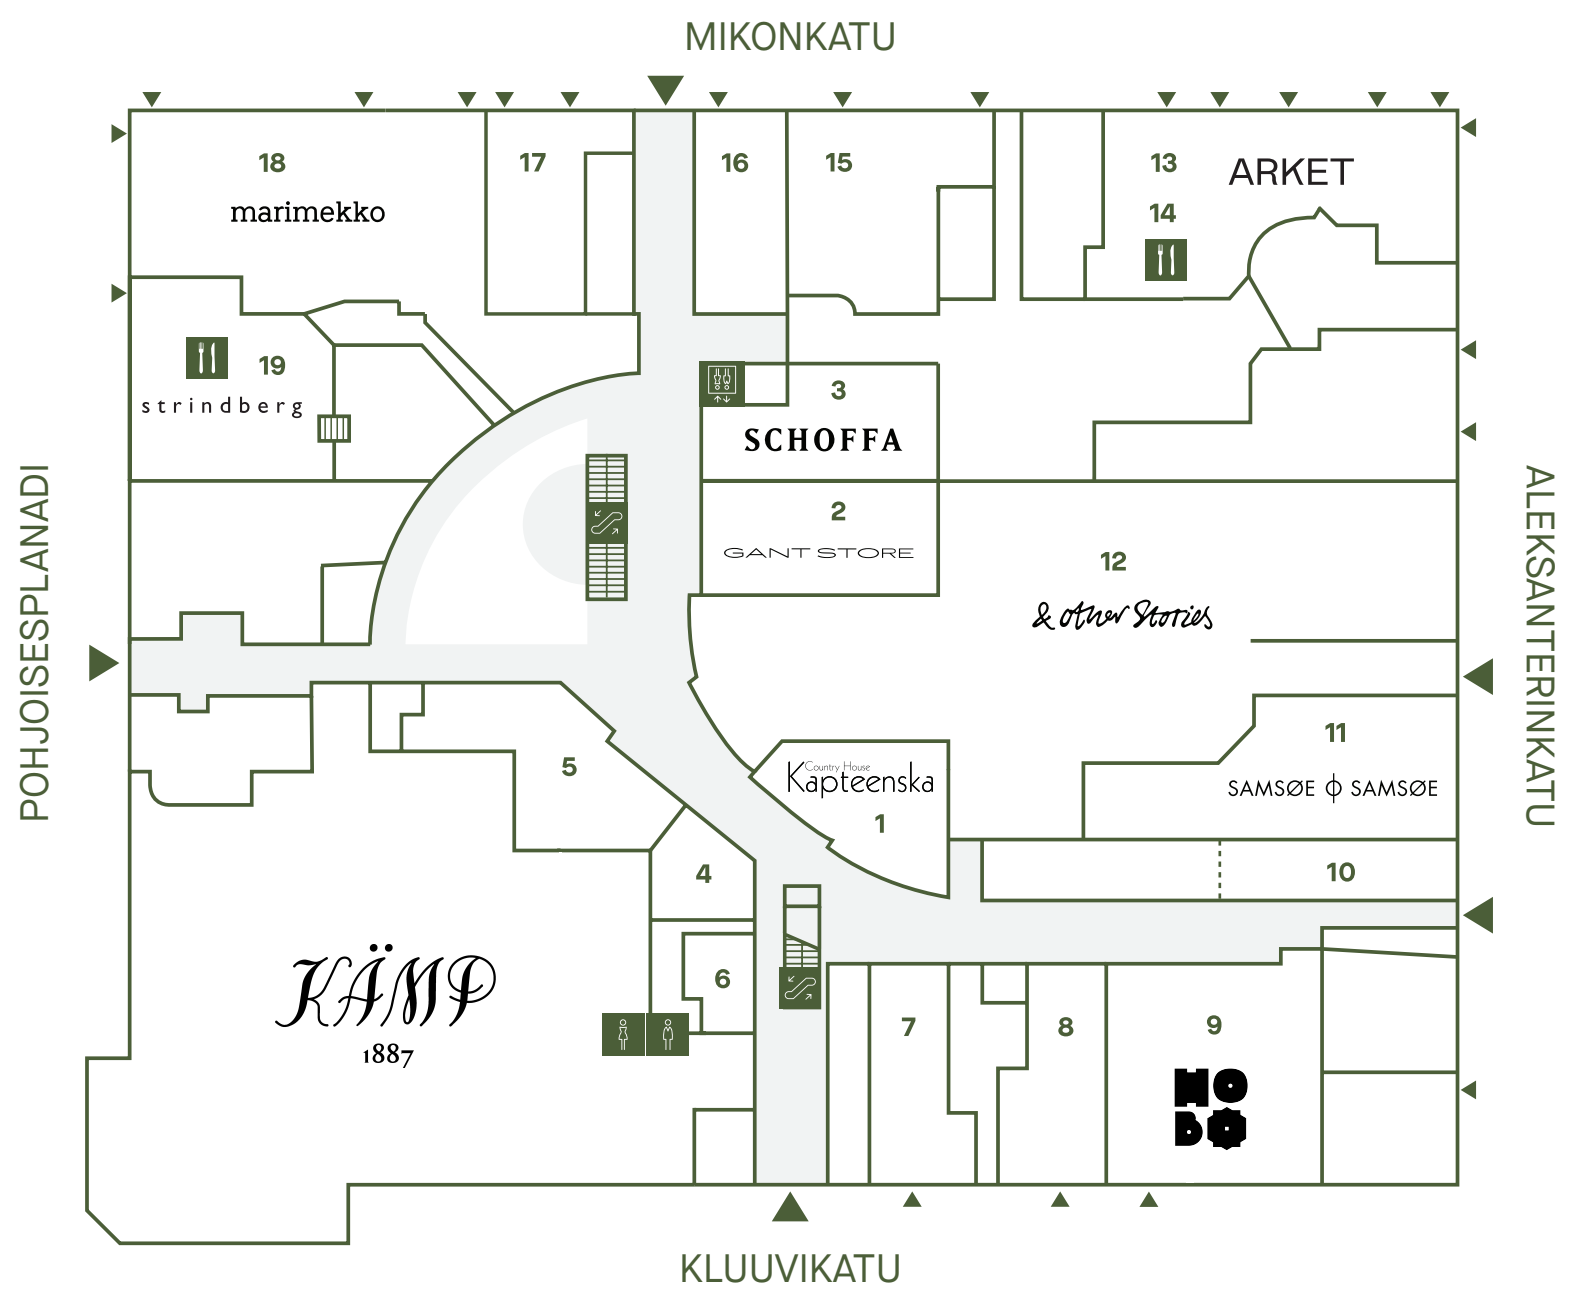

KÄMP

GALLERIA

1

- 1 KAPTEENSKA
- 2 GANT STORE
- 3 SCHOFFA
- 4 SAINT JAMES
- 5 MY O MY
- 6 SALON JONY
- 7 ASEMAN KELLO
- 8 GEMMI
- 9 HOBO HOTEL
- 10 SARTORIA ROSSI
- 11 SAMSØE & SAMSØE
- 12 & OTHER STORIES
- 13 ARKET
- 14 ARKET CAFÉ
- 15 LINDROOS
- 16 FILIPPA K
- 17 BILLEBEINO
- 18 MARIMEKKO
- 19 STRINDBERG

2

- 20 HAIKU
- 21 MARI'S TREEHOUSE
- 22 KLAUS HAAPANIEMI & CO
- 23 MY O MY HOME

-1

- 24 SUOMEN VALOKUVATAITEEN MUSEO K1
- 25 THE OBJECT